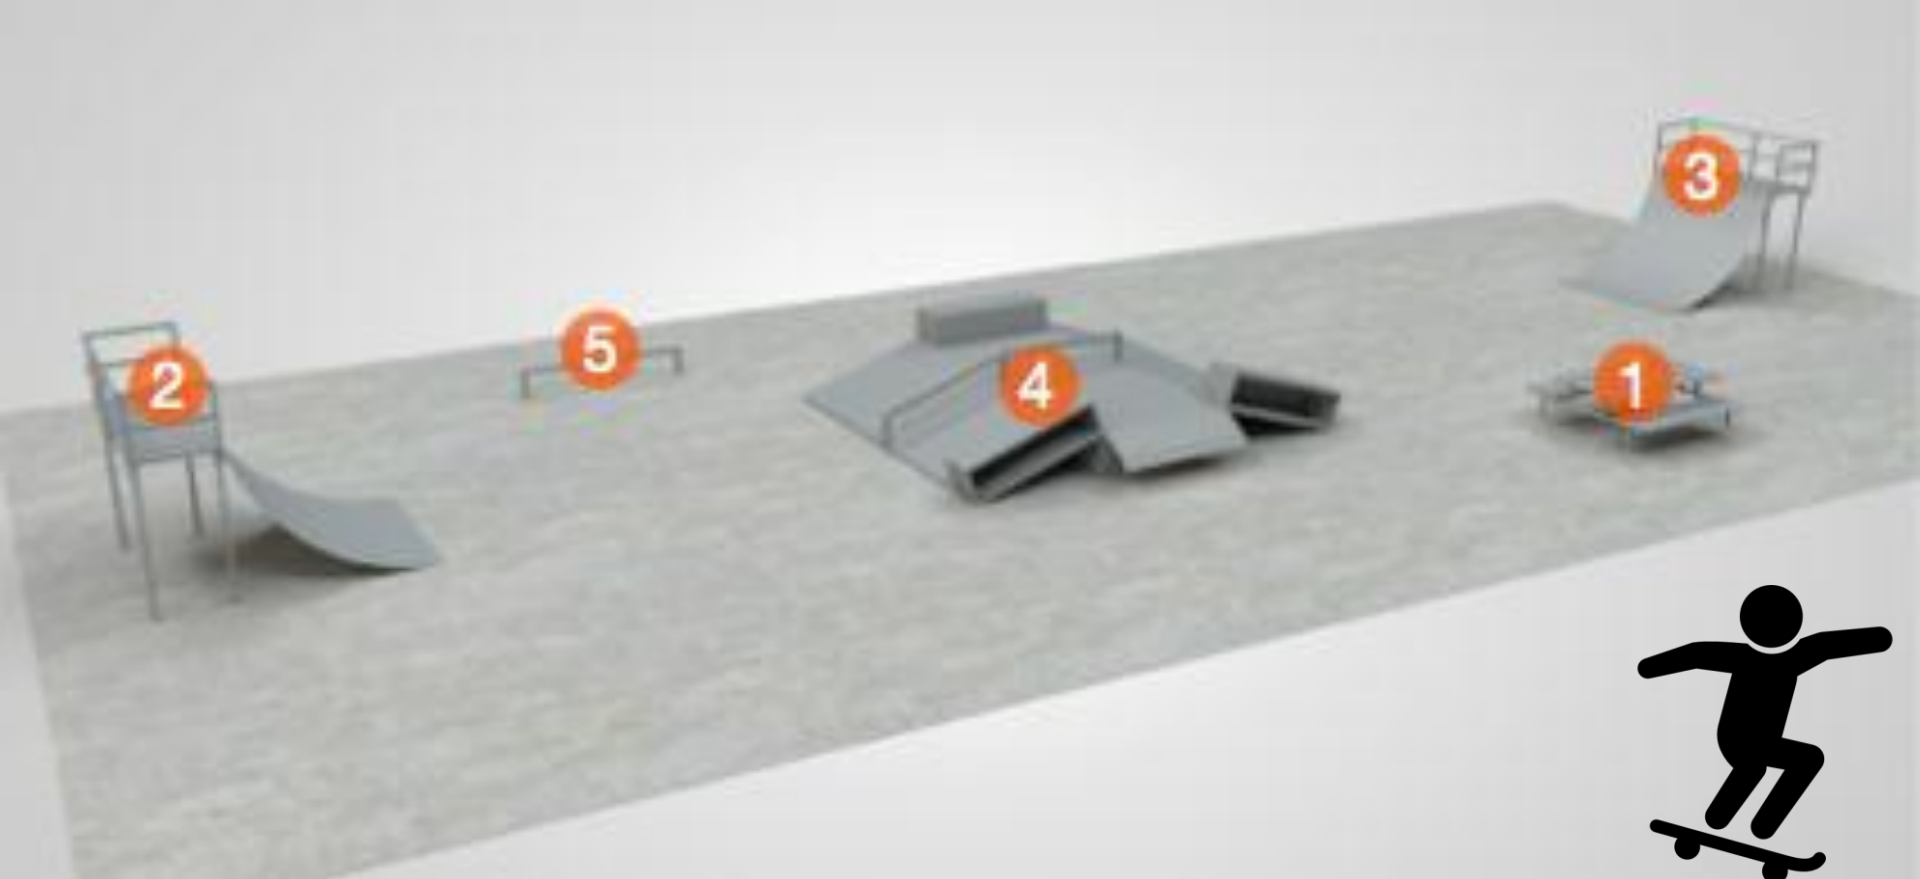

# Мобильный скейтпарк

Мобильный скейтпарк – это комплект оборудования, который включает:

- 1 Пикник-тейбл (2,5 x 1,35 x 0,55м)
- 2 Квотер-пайп (2,4 x 3,4 x 1,8м)
- 3 Квотер-пайп (2,4 x 3,4 x 1,6м)
- 4 Фан-бокс (основа – трейлер): кинковый рейл, 2 наклонных бокса, 1 прямой бокс.
- 5 Флэт-рейл

Площадка для установки скейтпарка:  
30 x 10 м.

ГРУППА КОМПАНИЙ "ФАН-ТАЙМ"

**FUN**  
T I M E

1

Пикник-тейбл  
(2,5 x 1,35 x  
0,55м)

2

Квотер-пайп  
(2,4 x 3,4 x 1,8м)

3

Квотер-пайп  
(2,4 x 3,4 x 1,6м)

4

4 Фан-бокс  
(основа –  
трейлер):  
кинковый рейл,  
2 наклонных  
бокса, 1 прямой  
бокс.

5

Флэт-рейл

## Технические требования

Площадка для установки скейтпарка: 30 x 10 м

Время монтажа: 5 часов  
Демонтаж: 2 часа